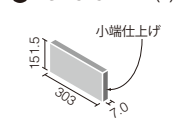

# レイヤーミックス

ヴィンテージ感のあるレリーフが上質な空間を演出します。

屋内壁 屋内床 居室床 浴室壁 浴室床 屋外壁 屋外床  
(靴ばき) (靴ばき以外)  
玄関床

多孔質セラミックス

形状名	品番	目地共寸法(mm)	実寸法(mm)	厚さ(mm)	あたり枚数	入数・重量	標準価格
① 異形状セット	ECP-SET/LAY1~LAY3	—	—	7.0	3.5セット/m <sup>2</sup>	4セット/ケース・14kg	11,000円/m <sup>2</sup> [12,570円/ケース]
② 303角平	ECP-303/LAY1~LAY3	—	303×303	7.0	11.3枚/m <sup>2</sup>	11枚/ケース・12kg	7,900円/m <sup>2</sup> [7,690円/ケース]
③ 303角片面小端仕上げ	ECP-3031T/LAY1~LAY3	—	303×303	7.0	3.4枚/m <sup>2</sup>	11枚/ケース・12kg	6,300円/m <sup>2</sup> [20,380円/ケース]
④ 303×151角平	ECP-315/LAY1~LAY3	—	303×151.5	7.0	22.6枚/m <sup>2</sup>	(22)枚/ケース・(12)kg	490円/枚 [490円/枚]
⑤ 303×151角片面小端仕上げ(長辺)	ECP-3151T/LAY1(U)~LAY3(U)	—	303×151.5	7.0	3.4枚/m <sup>2</sup>	(22)枚/ケース・(12)kg	1,120円/枚 [1,120円/枚]
⑥ 303×151角片面小端仕上げ(短辺)	ECP-3151T/LAY1(R)~LAY3(R)	—	303×151.5	7.0	6.8枚/m <sup>2</sup>	(22)枚/ケース・(12)kg	960円/枚 [960円/枚]
⑦ 151角平	ECP-151/LAY1~LAY3	—	151.5×151.5	7.0	45.2枚/m <sup>2</sup>	(40)枚/ケース・(10.5)kg	310円/枚 [310円/枚]
⑧ 151角片面小端仕上げ	ECP-1511T/LAY1~LAY3	—	151.5×151.5	7.0	6.8枚/m <sup>2</sup>	(40)枚/ケース・(10.5)kg	700円/枚 [700円/枚]

● ( )内の取引単位はバラです。

形状図

① ECP-SET

② ECP-303

③ ECP-3031T

④ ECP-315

⑤ ECP-3151T/\*\*(U)

⑥ ECP-3151T/\*\*(R)

1セット基本パターン

- A 303角平 2枚
- B 303×151角平 2枚
- C 151角平 1枚

左図のように基本パターンを繰り返すことで  
割り付けしてください。

商品の留意点

- エコカラットプラスの共通注意事項(P.51)をご覧ください。
- 素材の風合いを出すために大きな色幅があります。
- この商品をRC下地に施工する場合は、縦・横ともに目地幅を0.5～1.0mm程度あける仕様になっており、接着剤のクシ目などが見えます。ボード下地に施工する場合の目地は、突付けになります。
- 片面小端仕上げの小端面は、タッチアップ仕上げとなっています。
- 異形状セットはバラ出荷できません。303角平、303×151角平、151角平をご利用ください。