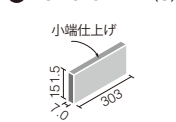

# レイヤーミックス

ヴィンテージ感のあるレリーフが上質な空間を演出します。

屋内壁 屋内床 居室床 浴室壁 浴室床 屋外壁 屋外床  
(靴ばき) (靴ばき以外)  
玄関床

多孔質セラミックス

形状名	品番	目地共寸法(mm)	実寸法(mm)	厚さ(mm)	あたり枚数	入数・重量	標準価格
① 異形状セット	ECP-SET/LAY1~LAY3	—	—	7.0	3.5セット/m <sup>2</sup>	4セット/ケース・14kg	11,000円/m <sup>2</sup> [12,570円/ケース]
② 303角平	ECP-303/LAY1~LAY3	—	303×303	7.0	11.3枚/m <sup>2</sup>	11枚/ケース・12kg	7,900円/m <sup>2</sup> [7,690円/ケース]
③ 303角片面小端仕上げ	ECP-3031T/LAY1~LAY3	—	303×303	7.0	3.4枚/m <sup>2</sup>	11枚/ケース・12kg	6,300円/m <sup>2</sup> [20,380円/ケース]
④ 303×151角平	ECP-315/LAY1~LAY3	—	303×151.5	7.0	22.6枚/m <sup>2</sup>	(22)枚/ケース・(12)kg	490円/枚 [490円/枚]
⑤ 303×151角片面小端仕上げ(長辺)	ECP-3151T/LAY1(U)~LAY3(U)	—	303×151.5	7.0	3.4枚/m <sup>2</sup>	(22)枚/ケース・(12)kg	1,120円/枚 [1,120円/枚]
⑥ 303×151角片面小端仕上げ(短辺)	ECP-3151T/LAY1(R)~LAY3(R)	—	303×151.5	7.0	6.8枚/m <sup>2</sup>	(22)枚/ケース・(12)kg	960円/枚 [960円/枚]
⑦ 151角平	ECP-151/LAY1~LAY3	—	151.5×151.5	7.0	45.2枚/m <sup>2</sup>	(40)枚/ケース・(10.5)kg	310円/枚 [310円/枚]
⑧ 151角片面小端仕上げ	ECP-1511T/LAY1~LAY3	—	151.5×151.5	7.0	6.8枚/m <sup>2</sup>	(40)枚/ケース・(10.5)kg	700円/枚 [700円/枚]

● ( )内の取引単位はバラです。

形状図

① ECP-SET

② ECP-303

③ ECP-3031T

④ ECP-315

⑤ ECP-3151T/\*\*(U)

⑥ ECP-3151T/\*\*(R)

1セット基本パターン

- A 303角平 2枚
- B 303×151角平 2枚
- C 151角平 1枚

左図のように基本パターンを繰り返すことで  
割り付けしてください。

商品の留意点

- エコカラットプラスの共通注意事項(P.51)をご覧ください。
- 素材の風合いを出すために大きな色幅があります。
- この商品をRC下地に施工する場合は、縦・横ともに目地幅を0.5～1.0mm程度あける仕様になっており、接着剤のクシ目などが見えます。ボード下地に施工する場合の目地は、突付けになります。
- 片面小端仕上げの小端面は、タッチアップ仕上げとなっています。
- 異形状セットはバラ出荷できません。303角平、303×151角平、151角平をご利用ください。