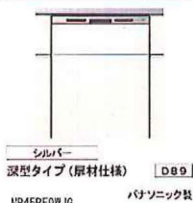

食器洗い乾燥機

シルバー
深型タイプ(扉材仕様) [D69]
NP45RE9RJG パナソニック製