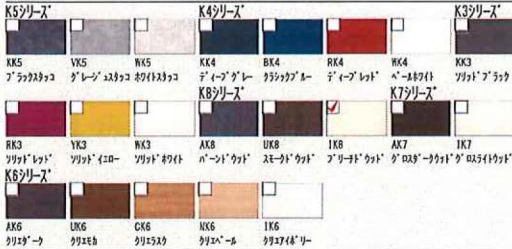

■ 原カラー グループ2

■ 取手 ※取手もお選び頂けます。

■ ワークトップ 人造大理石

■ シンク ステンレス

ワークトップ

キッチンを引き立てるシャープなデザイン。

シンク

水栓金具

ひろびろシャワー

水が広がる“ひろびろシャワー”で、洗い物をスピードアップ。

食器洗い乾燥機

ガスコンロ

レンジフード

キッチンパネル

アシストポケット・シェルフ付

すっきりと、たっぷりと、使いやすさと収納力が自慢です。

シンク用キャビネット

コンロ用キャビネット

調理台用キャビネット

食器洗い乾燥機用キャビネット

タオルクリップ

ワークトップ高さ

商品コンセプト

眺めのいいキッチンが、家づくりの中心になる。

※各写真・イラストはイメージです。見積内容とは異なる場合がありますので、ご注意ください。

マークは住宅省エネ2024キャンペーンの対象製品です。
詳細は国の公式ホームページ(二次元コード)にてご確認をお願いします。条件によって対象可否や補助額、期間が異なります。

◆ご注意とお願
・写真は印刷のため、実際の色と異なる場合がございます。現物またはサンプルなどでご確認ください。
・商品によっては、予告なく取換、仕様変更などを行う場合がありますので、ご了承ください。
・主要部材、アイテムのみの掲載につき、ご提案プランの詳細は見積書や図面にてご確認ください。
・掲載内容及び写真・図面の無断複製はかたくお断りします。(許可なく転載・流用した場合、損害賠償が発生します。)

株式会社 LIXIL