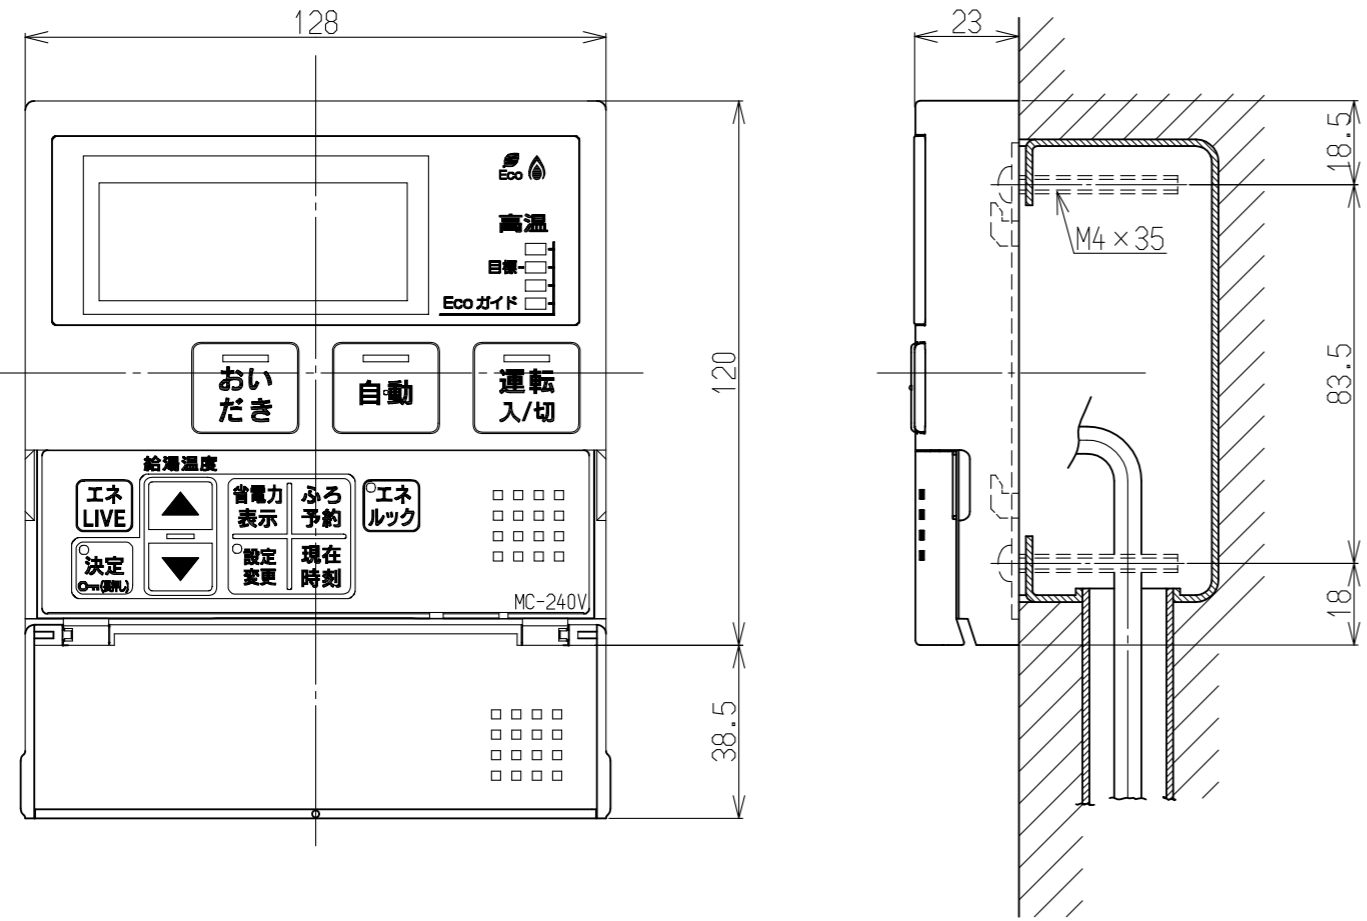

(単位：mm)

台所リモコン

浴室リモコン

名称	台所リモコン	浴室リモコン
型式	MC-240V	BC-240V
外形寸法(mm)	128(幅)×120(高さ)×23(奥行)	195(幅)×113(高さ)×22(奥行)
質量(g)	220(取付金具、ビス等含まず)	320(パッキン、ビス等含まず)
電源電圧	DC12V±10%	DC12V±10%
付属品	壁取付金具 : 1個 ナベ小ネジ(M4×35) : 2個 十字穴付丸木ネジ(φ4.1×25) : 2個 設置工事説明書 : 1部	パッキン : 1個 十字穴付丸木ネジ(φ4.1×25) : 2個 取扱説明書 : 1部

名称	外形寸法図	品名	マルチリモコン
型式	MBC-240V		
作成	2019.08	尺度	Freeサイズ A3
リンナイ株式会社			