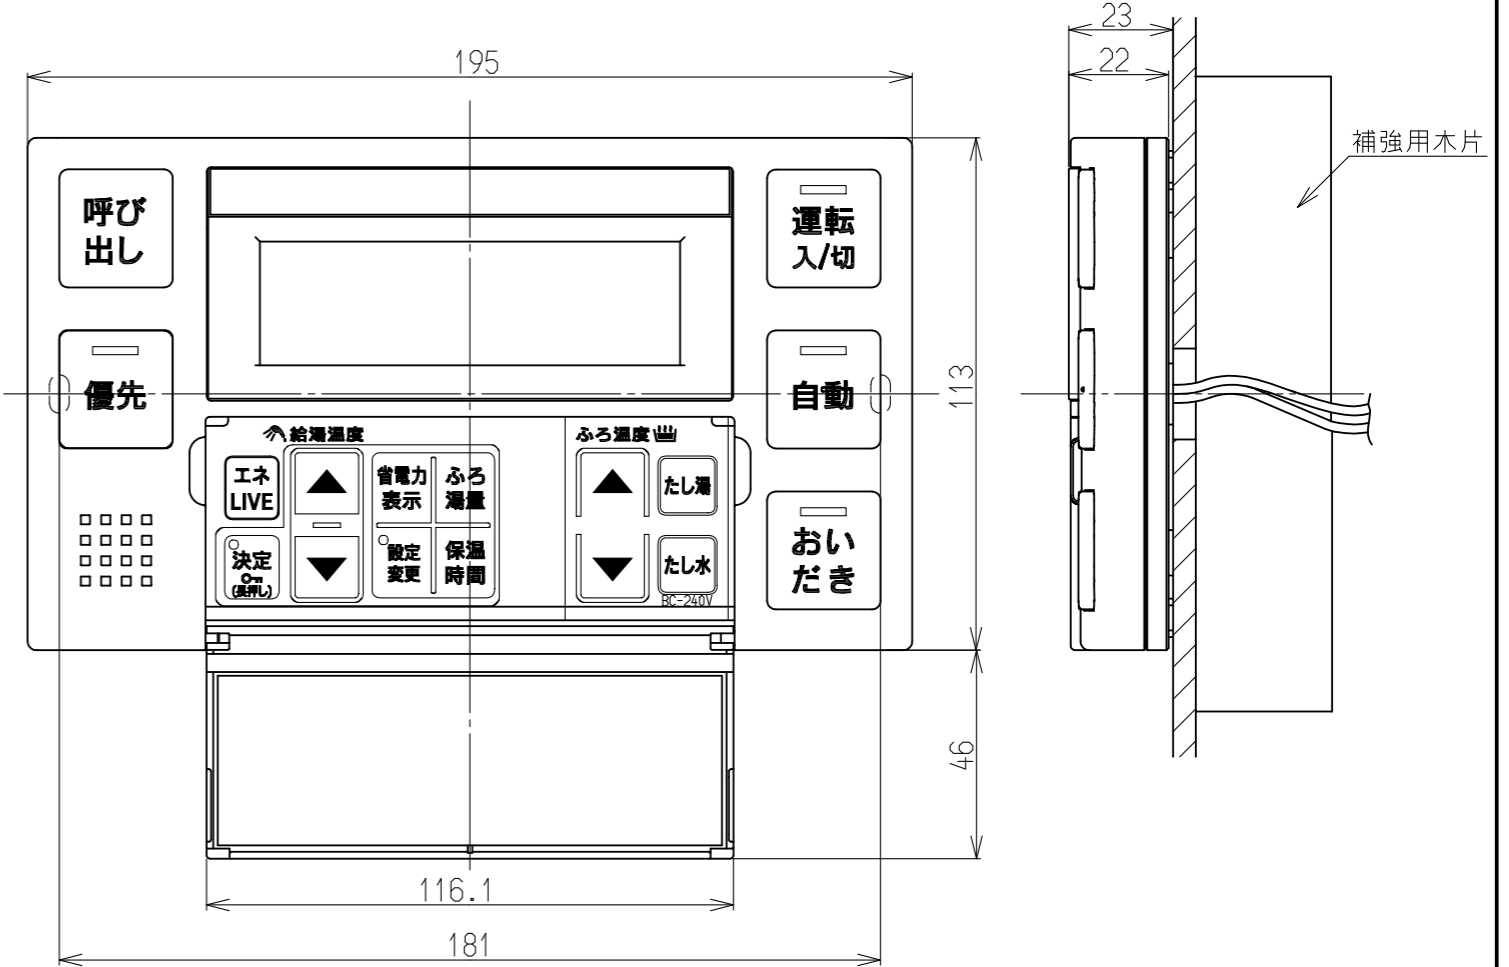

(単位：mm)

台所リモコン

浴室リモコン

名称	台所リモコン	浴室リモコン
型式	MC-240V	BC-240V
外形寸法(mm)	128(幅)×120(高さ)×23(奥行)	195(幅)×113(高さ)×22(奥行)
質量(g)	220(取付金具、ビス等含まず)	320(パッキン、ビス等含まず)
電源電圧	DC12V±10%	DC12V±10%
付属品	壁取付金具 : 1個 ナベ小ネジ(M4×35) : 2個 十字穴付丸木ネジ(φ4.1×25) : 2個 設置工事説明書 : 1部	パッキン : 1個 十字穴付丸木ネジ(φ4.1×25) : 2個 取扱説明書 : 1部

名称	外形寸法図	品名	マルチリモコン
型式	MBC-240V		
作成	2019.08	尺度	Freeサイズ A3
リンナイ株式会社			