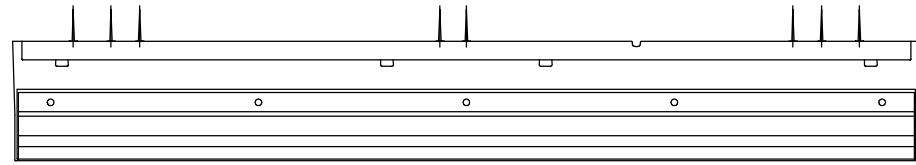

No.	品名	品番	数量	備考
1	ミラーキャビネット	MEB-1203KXJU-G	1	ポリプロピレン樹脂製、スマートポケット付 コンセント合計許容電力1300W以下 くもり止めコート(中央鏡)・防湿鏡(袖鏡) LED照明 6.5W、直結配線仕様 コンセント外付 1コ・内部2コ 3面鏡(全収納)、トレイ12コ付

- ・壁固定ねじ(スマートポケット)
トラスタップピンねじφ4.0×30mm 4本
スマートポケット固定金具 2本
- ・壁固定ねじ(本体)
平頭タップピンねじφ4.5×60mm 6本(化粧キャップ)

[特記事項]

- ・電源線(VVF単線 φ1.6またはφ2.0mm)を図の位置に取り出してください。

防水パッキン
(発泡EPDM材、白色)

A部詳細図

名称	ミラーキャビネット	図面	担当	検図	図番	PTEBMR1832
					日付	2023.01.11
品番	MEB-1203KXJU-G	縮尺	株式会社 LIXIL			
		1/10				