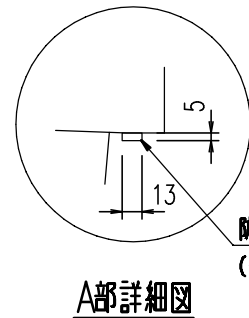

No.	品名	品番	数量	備考
1	ミラーキャビネット	MEB-1203KXJU-G	1	ポリプロピレン樹脂製、スマートポケット付 コンセント合計許容電力1300W以下 くもり止めコート(中央鏡)・防湿鏡(袖鏡) LED照明 6.5W、直結配線仕様 コンセント外付 1コ・内部2コ 3面鏡(全収納)、トレイ12コ付

- ・壁固定ねじ(スマートポケット)
トラスタップピンねじφ4.0×30mm 4本
スマートポケット固定金具 2本
- ・壁固定ねじ(本体)
平頭タップピンねじφ4.5×60mm 6本(化粧キャップ)

[特記事項]

- ・電源線(VVF単線 φ1.6またはφ2.0mm)を図の位置に取り出してください。

防水パッキン
(発泡EPDM材、白色)

A部詳細図

名称	ミラーキャビネット	図面	担当	検図	図番	PTEBMR1832
					日付	2023.01.11
品番	MEB-1203KXJU-G	縮尺	株式会社 LIXIL			
		1/10				