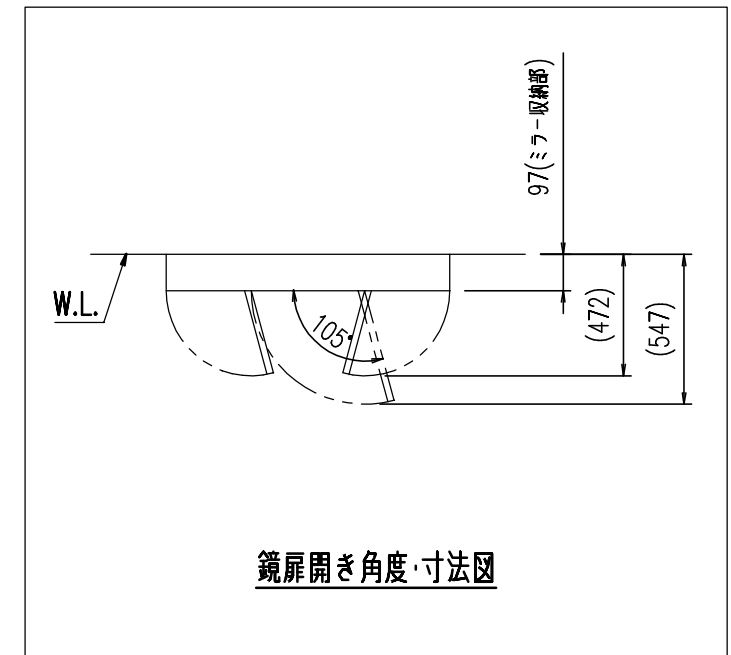

No.	品名	品番	数量	備考
1	ミラーキャビネット	MEB-1203KXJU-G	1	ポリプロピレン樹脂製、スマートポケット付 コンセント合計許容電力1300W以下 くもり止めコート(中央鏡)・防湿鏡(袖鏡) LED照明 6.5W、直結配線仕様 コンセント外付 1コ・内部2コ 3面鏡(全収納)、トレイ12コ付

- ・壁固定ねじ(スマートポケット)
トラスタップピンねじφ4.0×30mm 4本
スマートポケット固定金具 2本
- ・壁固定ねじ(本体)
平頭タップピンねじφ4.5×60mm 6本(化粧キャップ)

[特記事項]

- ・電源線(VVF単線 φ1.6またはφ2.0mm)を図の位置に取り出してください。

防水パッキン
(発泡EPDM材、白色)

A部詳細図

名称	ミラーキャビネット	図面	担当	検図	図番	PTEBMR1832
					日付	2023.01.11
品番	MEB-1203KXJU-G	縮尺	株式会社 LIXIL			
		1/10				