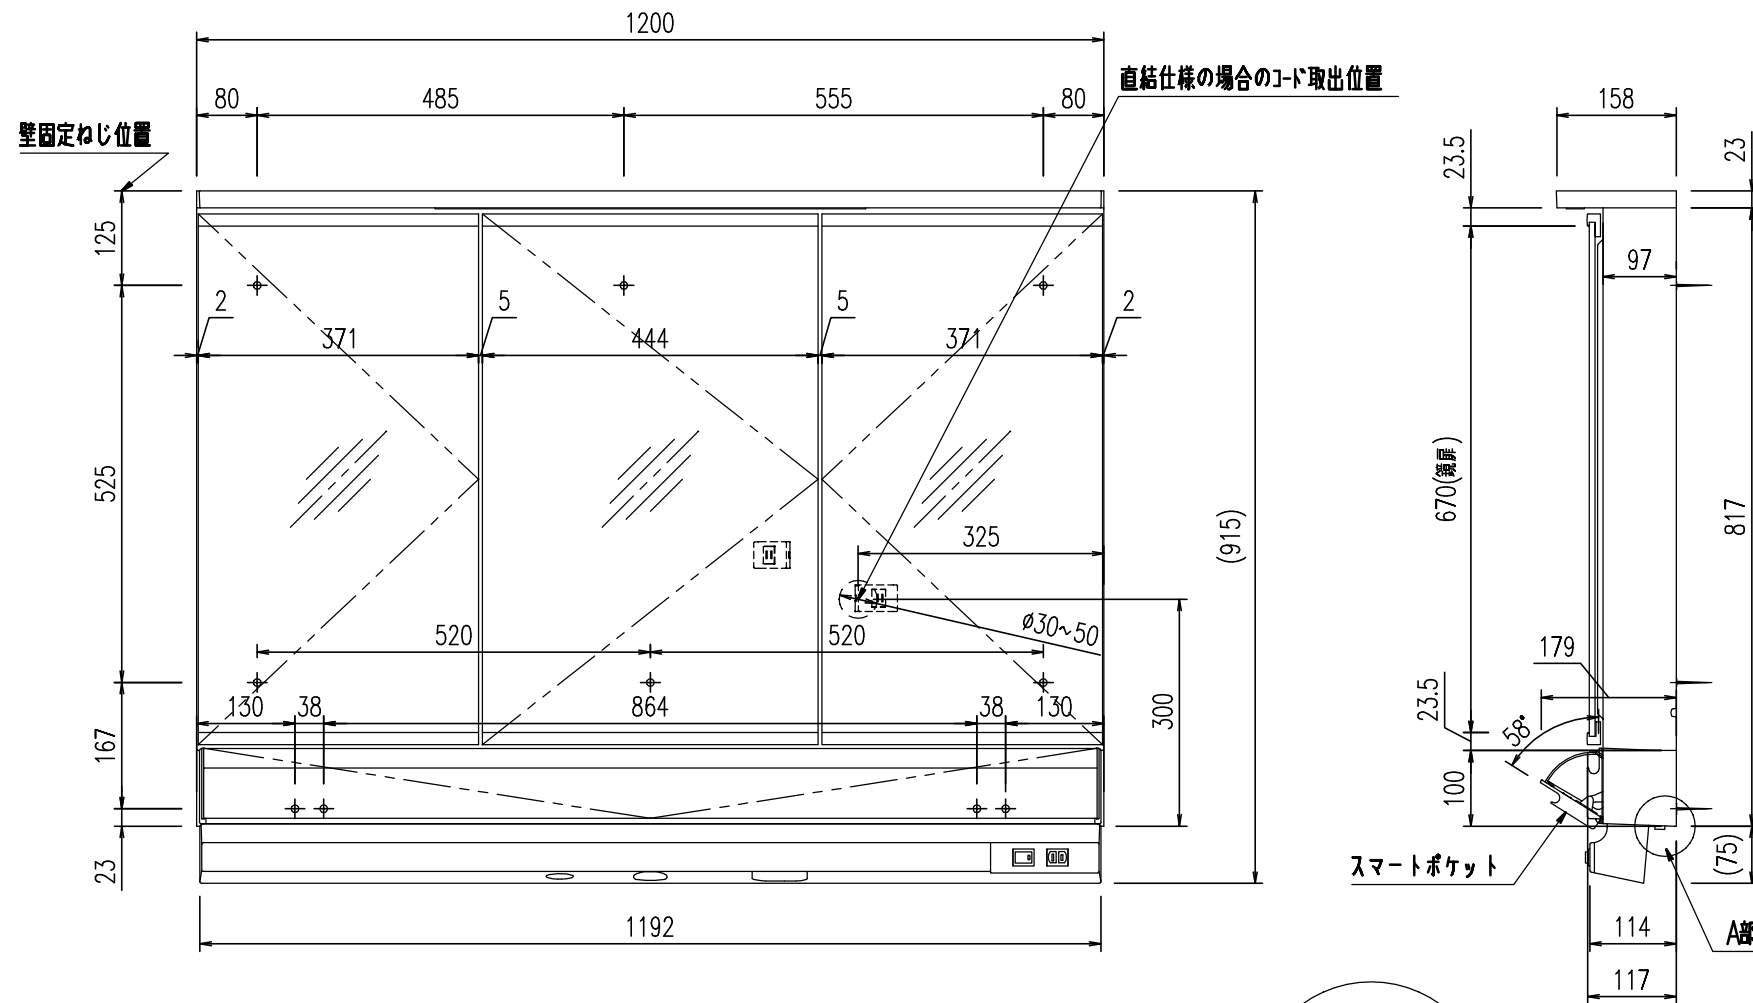

No.	品名	品番	数量	備考
1	ミラーキャビネット	MEB-1203KXJU-G	1	ポリプロピレン樹脂製、スマートポケット付 コンセント合計許容電力1300W以下 くもり止めコート(中央鏡)・防湿鏡(袖鏡) LED照明 6.5W、直結配線仕様 コンセント外付 1コ・内部2コ 3面鏡(全収納)、トレイ12コ付

- ・壁固定ねじ(スマートポケット)
トラスタップピンねじφ4.0×30mm 4本
スマートポケット固定金具 2本
- ・壁固定ねじ(本体)
平頭タップピンねじφ4.5×60mm 6本(化粧キャップ)

[特記事項]

- ・電源線(VVF単線 φ1.6またはφ2.0mm)を図の位置に取り出してください。

防水パッキン
(発泡EPDM材、白色)

A部詳細図

名称	ミラーキャビネット	図面	担当	検図	図番	PTEBMR1832
					日付	2023.01.11
品番	MEB-1203KXJU-G	縮尺	株式会社 LIXIL			
		1/10				