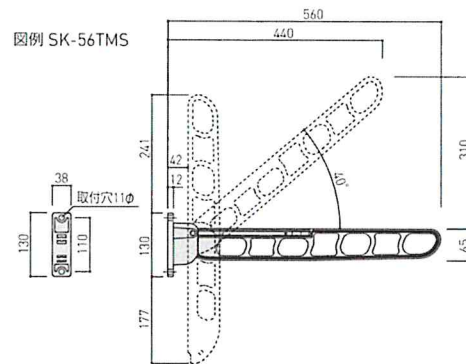

SK-56TMS-WC(ホワイトクリーム)

SK-66TMS-WC(ホワイトクリーム)

アーム角度3段階調整

- 不用時は物干竿を掛けたまま収納することができます。
- 水平角0°、40°、90°の3段階に角度を変えることができます。
- 手摺子に取付ける場合には専用の取付金具(SK-170M、P.45)をご使用下さい。
- 最大15kg/本まででご使用下さい。

アーム角度3段階

収納時

ボール型

縦収納型

横収納型

室内用物干

自在型

固定型

取付金具・付属品

資料

商品記号	仕様	材質	寸法		仕上	色	入数	価格(円)/本
			全長	取付穴				
SK-56TMS-SC	縦収納型	アルミダイキャスト (ADC-12)	560	11φ	合成樹脂焼付塗装	ステンカラー	16	4,600
SK-56TMS-BC						ダークブロンズ	16	4,600
SK-56TMS-WC						ホワイトクリーム	16	4,600
SK-66TMS-SC	縦収納型	アルミダイキャスト (ADC-12)	660	11φ	合成樹脂焼付塗装	ステンカラー	16	4,900
SK-66TMS-BC						ダークブロンズ	16	4,900
SK-66TMS-WC						ホワイトクリーム	16	4,900