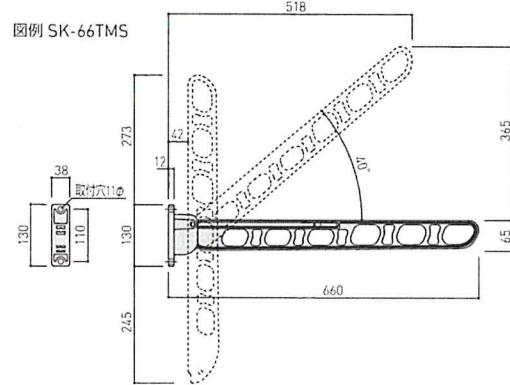

SK-56TMS-WC(ホワイトクリーム)

SK-66TMS-WC(ホワイトクリーム)

アーム角度3段階調整

- 不用時は物干竿を掛けたまま収納することができます。
- 水平角0°、40°、90°の3段階に角度を変えることができます。
- 手摺子に取付ける場合には専用の取付金具(SK-170M、P.45)をご使用下さい。
- 最大15kg/本まででご使用下さい。

アーム角度3段階

収納時

ボール型

縦収納型

横収納型

室内用物干

自在型

固定型

取付金具・付属品

資料

商品記号	仕様	材質	寸法		仕上	色	入数	価格(円)/本
			全長	取付穴				
SK-56TMS-SC	縦収納型	アルミダイキャスト (ADC-12)	560	11φ	合成樹脂焼付塗装	ステンカラー	16	4,600
SK-56TMS-BC						ダークブロンズ	16	4,600
SK-56TMS-WC						ホワイトクリーム	16	4,600
SK-66TMS-SC	縦収納型	アルミダイキャスト (ADC-12)	660	11φ	合成樹脂焼付塗装	ステンカラー	16	4,900
SK-66TMS-BC						ダークブロンズ	16	4,900
SK-66TMS-WC						ホワイトクリーム	16	4,900