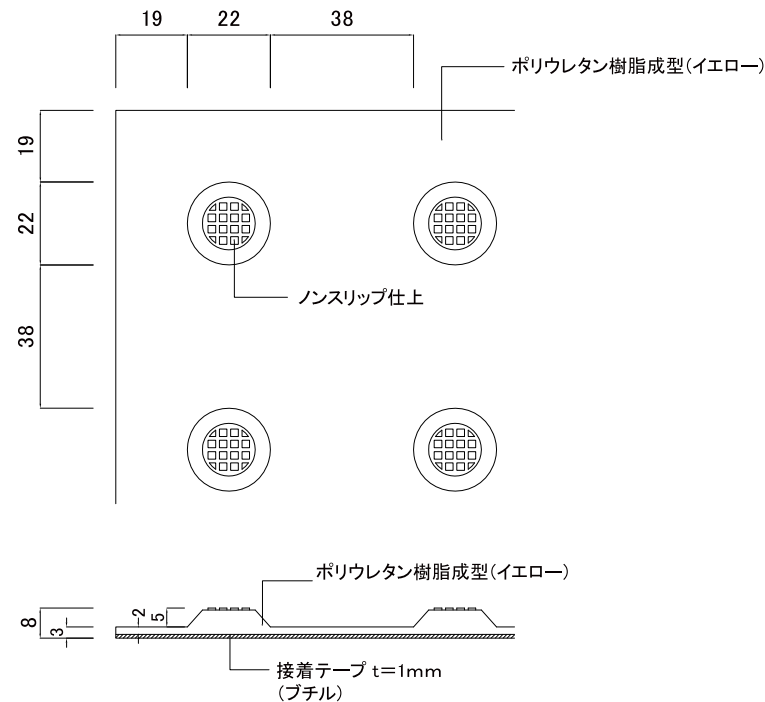

ポリウレタン樹脂成型
(イエロー)

ポリウレタン樹脂成型
(イエロー・ノンスリップ仕上)

SCALE 1:2

SCALE

A4 1:5

製品名

点字タイル

商品コード