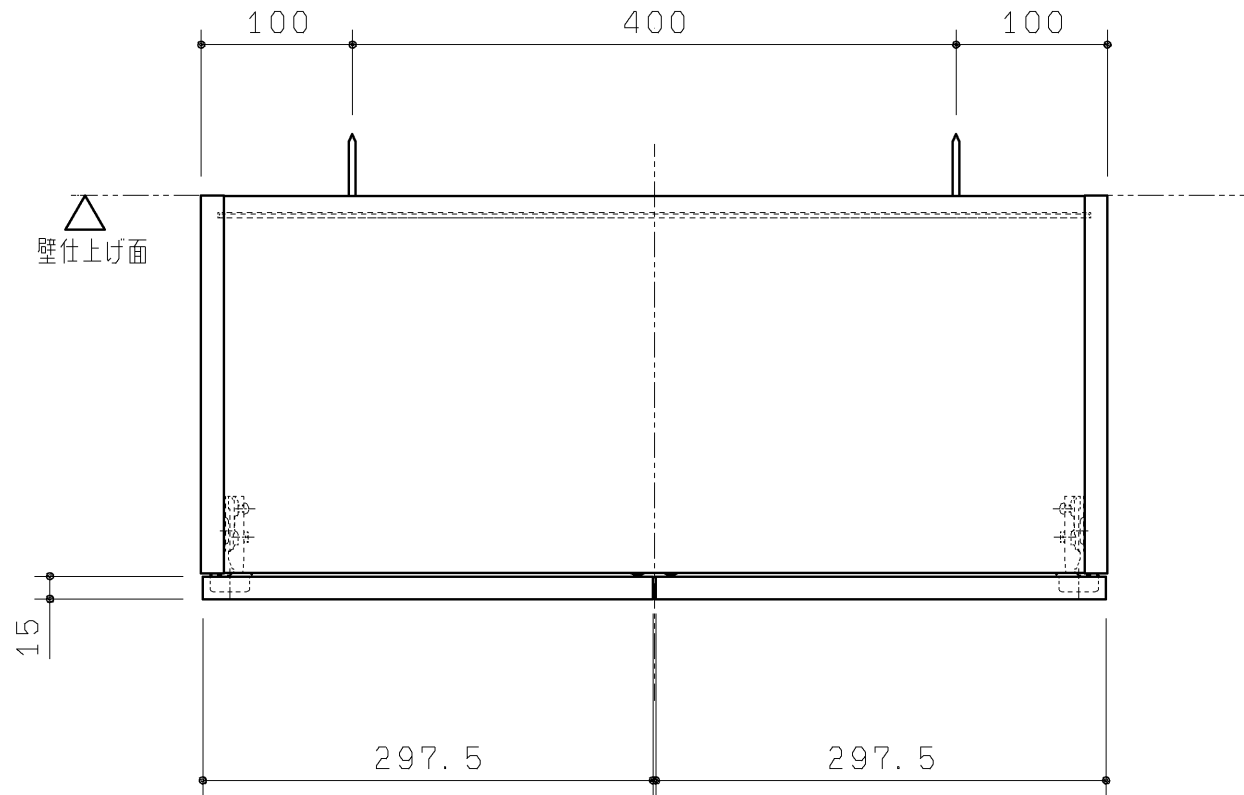

※扉開き角度95度、スライド丁番は上キャッチ有、下キャッチ無。

| 付属品 | 数量 |
|------------------------|----|
| 壁取付ねじ(平頭タッピンねじφ4.5×50) | 4本 |
| 樹脂キャップ | 4個 |

| 色番 | 扉色 | 表面仕上げ |
|-------|----------|-------|
| #NW1 | ホワイト | コート紙 |
| #ML | ミルベージュ | |
| #MW | タ'ルフ'ラウン | |
| #NR2* | ナチュラルウッド | |
| #DR2* | ダークウッドA | |

※2015年2月廃番予定
※木目柄方向は縦となります。

| | | | | | |
|-----------------|----------|---------------|-----------|----|------------------------------|
| TOTO | | 第三角法 | 単位 mm | 名称 | ウォール収納キャビネット (バック(露出)タイプ) |
| 製図 中澤 | 検図 長島 | 日付 15.1.26 | 尺度 1/5 | 品番 | YSC36BY #* |
| 備考 本体色: ホワイト | | | | 図番 | YSC36BY #* |