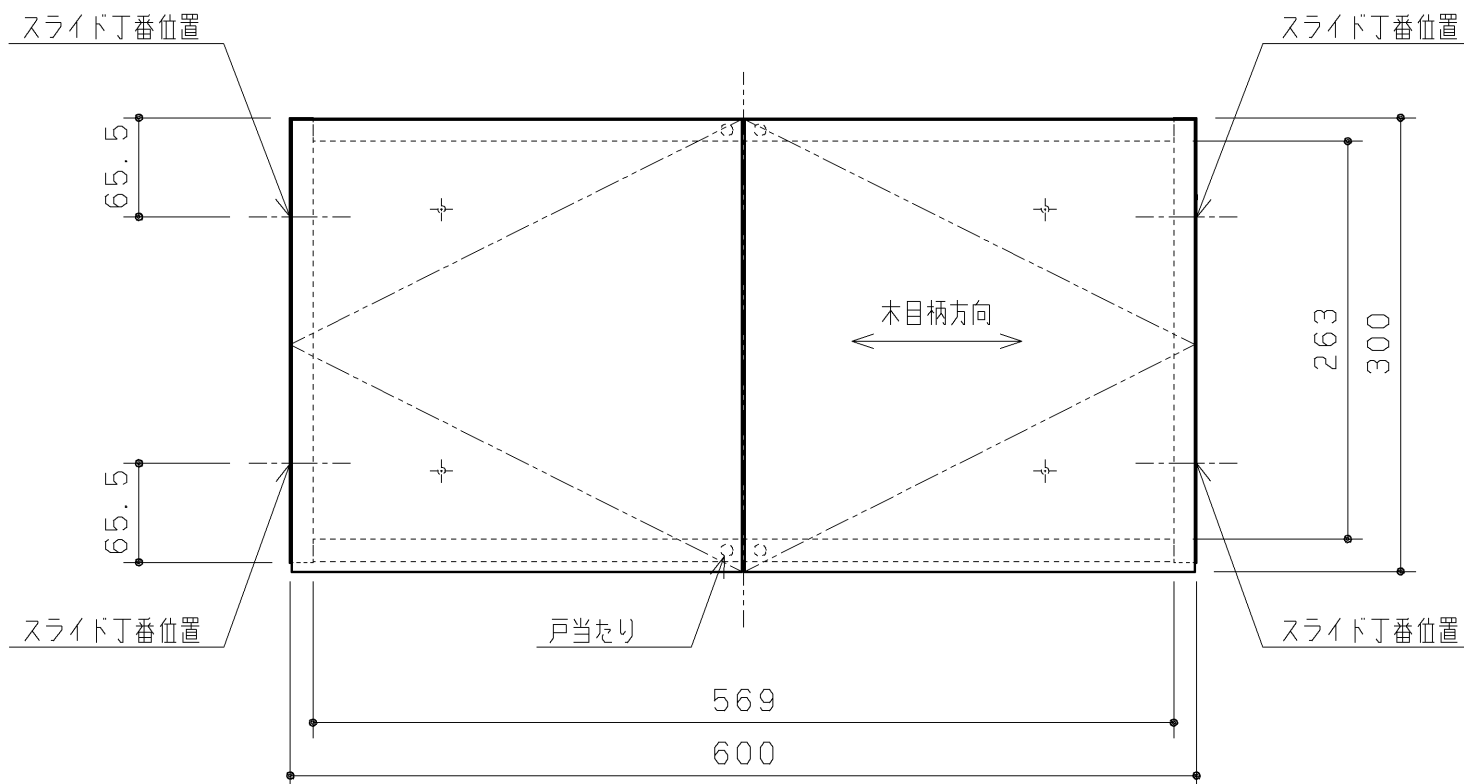

※扉開き角度95度、スライド丁番は上キャッチ有、下キャッチ無。

| 付属品 | 数量 |
|------------------------|----|
| 壁取付ねじ(平頭タッピンねじφ4.5×50) | 4本 |
| 樹脂キャップ | 4個 |

| 色番 | 扉色 | 表面仕上げ |
|-------|----------|-------|
| #NW1 | ホワイト | コート紙 |
| #ML | ミルベージュ | |
| #MW | タ'ルフ'ラウン | |
| #NR2* | ナチュラルウッド | |
| #DR2* | ダークウッドA | |

※2015年2月廃番予定
※木目柄方向は縦となります。

| | | | | | |
|-----------------|----------|---------------|-----------|----|------------------------------|
| TOTO | | 第三角法 | 単位 mm | 名称 | ウォール収納キャビネット (バック(露出)タイプ) |
| 製図 中澤 | 検図 長島 | 日付 15.1.26 | 尺度 1/5 | 品番 | YSC36BY #* |
| 備考 本体色: ホワイト | | | | 図番 | YSC36BY #* |