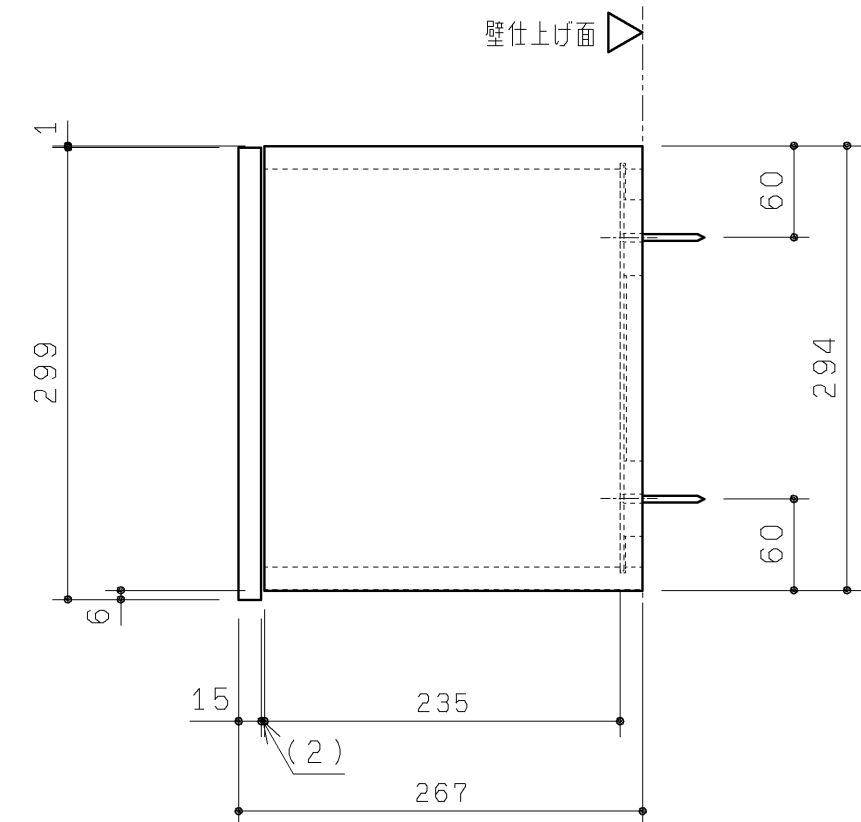

※扉開き角度95度、スライド丁番は上キャッチ有、下キャッチ無。

| 付属品 | 数量 |
|------------------------|----|
| 壁取付ねじ(平頭タッピンねじφ4.5×50) | 4本 |
| 樹脂キャップ | 4個 |

| 色番 | 扉色 | 表面仕上げ |
|-------|----------|-------|
| #NW1 | ホワイト | コート紙 |
| #ML | ミルベージュ | |
| #MW | タ'ルフ'ラウン | |
| #NR2* | ナチュラルウッド | |
| #DR2* | ダークウッドA | |

※2015年2月廃番予定
※木目柄方向は縦となります。

| | | | | | |
|-----------------|----------|---------------|-----------|----|------------------------------|
| TOTO | | 第三角法 | 単位 mm | 名称 | ウォール収納キャビネット (バック(露出)タイプ) |
| 製図 中澤 | 検図 長島 | 日付 15.1.26 | 尺度 1/5 | 品番 | YSC36BY #* |
| 備考 本体色: ホワイト | | | | 図番 | YSC36BY #* |